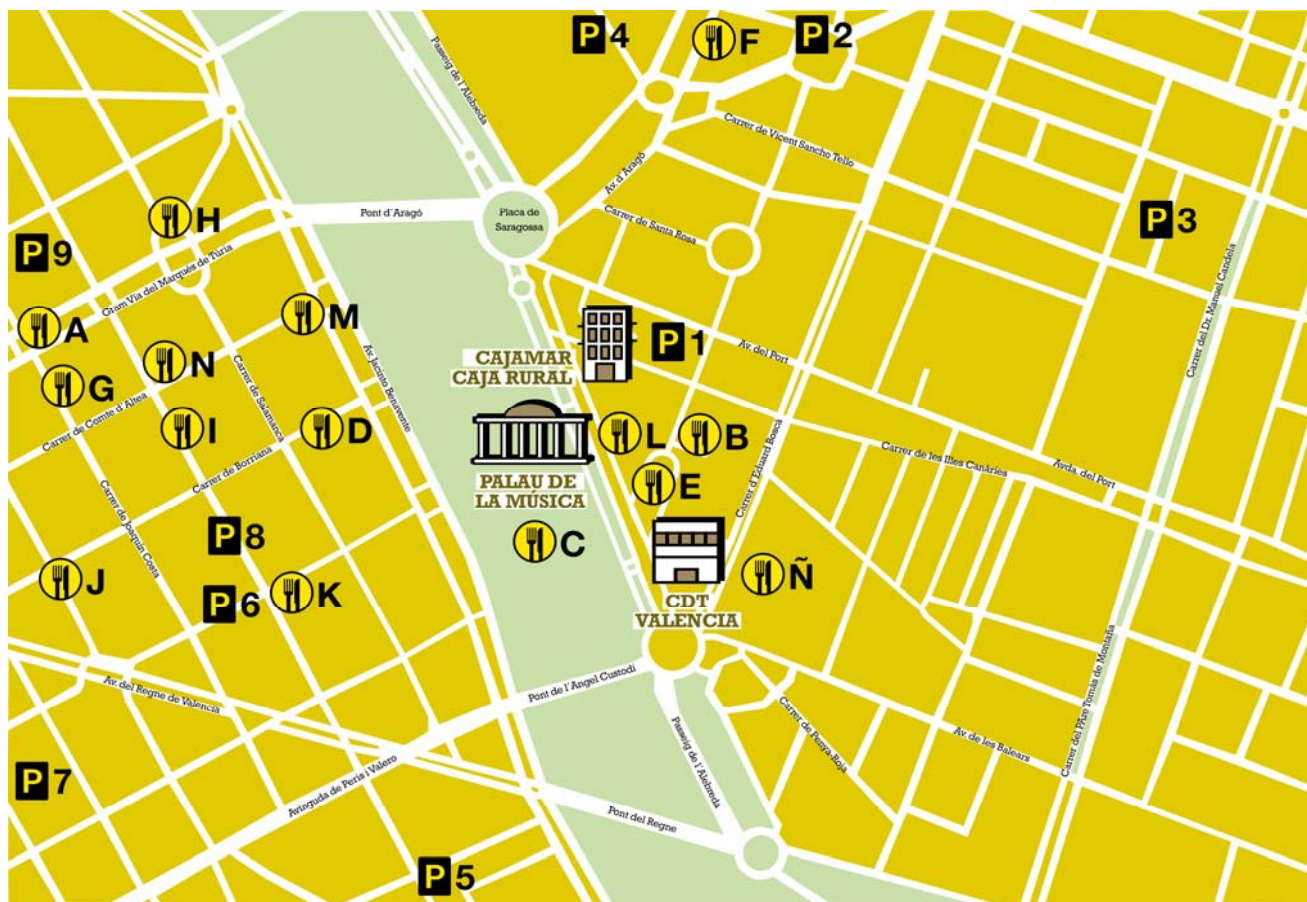

PLANO PARKING Y RESTAURANTES FOCUS INNOVA PYME VALENCIA 2015

**PARKING**

1	Parking	Parking Palau	Paseo de la Alameda, 34,46023 València,Valencia
2	Parking	Parking chile	Carrer de Xile, s/n,46021 València,Valencia
3	Parking	Parking	Carrer de Lorenc Palmireno, 10,46022
4	Parking	Empark Levante	Av de Aragón, 25,46010 València,Valencia
5	Parking	Parking Montesol	Calle del Escultor José Capuz, 12,46006
6	Parking	Garaje Print	Calle Reina Doña Germana, 16,46005 Valencia
7	Parking	Garaje Ensache	Calle de Pedro III 'El Grande', 18, 46005 Valencia
8	Parking	Vinauto	Carrer de Ciscar, 21, 46005 València, Valencia,
9	Parking	Aparcamiento Mercado Colón	Calle del Historiador Martínez Ferrando, s/n, 46004

**RESTAURANTES - CAFETERÍAS**

a	Restaurante	Restaurante Casa Vela Canovas	Plaça de Cánovas del Castillo, 12,46005 València,Valencia
b	Restaurante	Restaurante Palanca 21	Calle de la Antigua Senda de Senent, 3,46023 València,Valencia
c	Restaurante	Restaurante Jardines del Palau	Passeig de l'Albereda, 30,46023 València
d	Restaurante	Café Quimera	Carrer de Borriana, 48,46005 València,Valencia
e	Restaurante	Restaurante Cafeteria Palau	Carrer Antiga Senda Senent, 10,46023 València,Valencia
f	Americana	Burguer King	Avenida Aragón, 26, 46021, València
g	Americana	KFC	Joaquín Costa 3, 46005 Valencia
h	Americana	Tony Roma's	Plaça de Cánovas del Castillo, 2,46004 València
i	Bocateria	Onion Burguer Studio	Calle Ciscar 20, 46005 Valencia
j	Bocateria	Melocomo	Carrer de l'Almirall Cadarso, 30,46005
k	Cafeteria	Panaria	Carrer de Ciscar, 45,46005 Valencia
l	Cafeteria	Caf, Trestaurant The New Forest Company S.L	Passeig de l'Albereda, 35,46023 València,Valencia
m	Italiano	Restaurante Accappella	Carrer del Comte d'Altea, 60,46005 València,Valencia
n	Italiano	La Strega	Carrer del Comte d'Altea, 37,46005 València,Valencia
ñ	Italiano	LA TORRE DE BABEL	Carrer d'Eduard Boscà, 29,46023 València